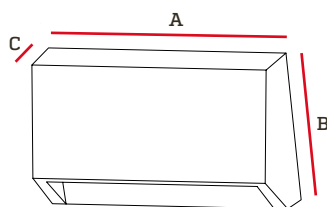

Iluminación de entrada.

Iluminación de acento.

Decoración.

Código	Temper. de Color	Potencia	Lúmenes	Vida útil	Pzs
IL030131	3000K	1.5W	80 lm	30000H	50

Dimensiones

A	B	C
100mm	60mm	33mm