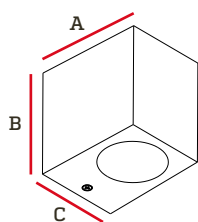

Iluminación de acento.

Decoración.

Base
GU10

Grado de
protección

Código	Potencia Máxima	Base	Acabado	Pzs
IL030126	7W	GU10	Blanco	20

Dimensiones

A	B	C
92mm	90mm	70mm