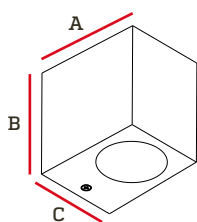

Dimensiones